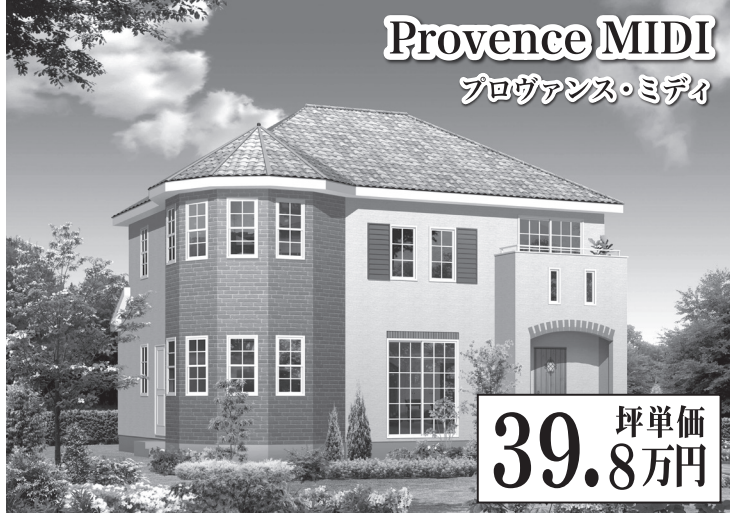

次回予告
12月中旬予定
[名取市美田園]
[泉区高森]
**1日限りの
現場見学会!!**

●お申込み・お問い合わせは
こだわりの輸入住宅 2×4・2×6
トガシホーム

一級建築士事務所 宮城県知事登録 第10910097号
宅地建物取引業者免許証 宮城県知事(2)第5199号
株式会社 富樫工業
ブルースホーム仙台西

〒989-3128 仙台市青葉区愛子中央六丁目6番22号
(022)392-2415
E-mail:togashi-home@k-togashi.co.jp

トガシホームをもっとお知りになりたい方は
トガシホーム 検索
<http://www.k-togashi.co.jp>