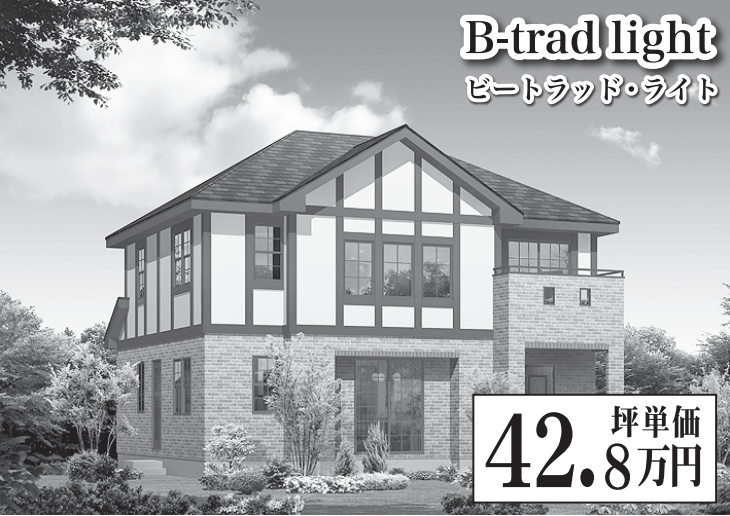

次回予告
12月中旬予定
[名取市美田園]
[泉区高森]
**1日限りの
現場見学会!!**

●お申込み・お問い合わせは
こだわりの輸入住宅 2×4・2×6
トガシホーム

一級建築士事務所 宮城県知事登録 第10910097号
宅地建物取引業者免許証 宮城県知事(2)第5199号
株式会社 富樫工業
ブルースホーム仙台西

〒989-3128 仙台市青葉区愛子中央六丁目6番22号
(022)392-2415
E-mail:togashi-home@k-togashi.co.jp

トガシホームをもっとお知りになりたい方は
トガシホーム 検索
<http://www.k-togashi.co.jp>