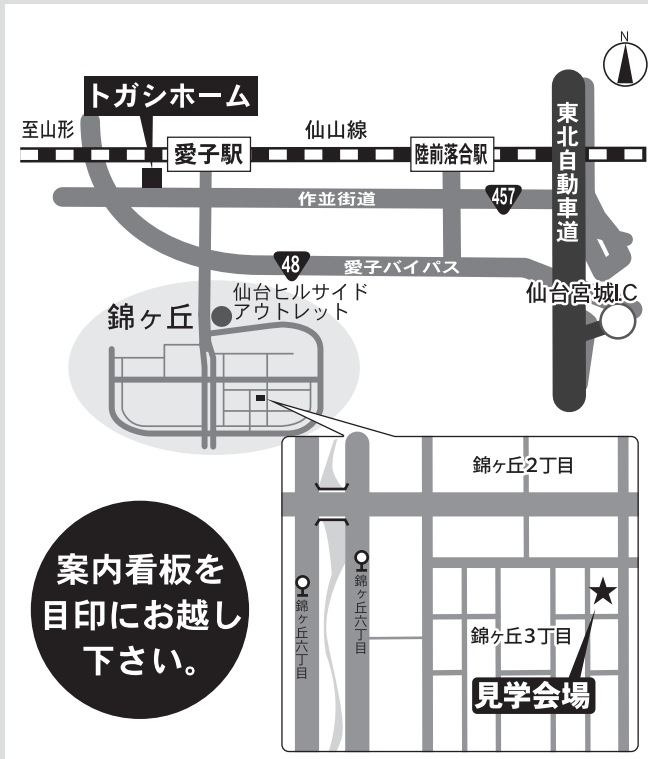

[青葉区]
錦ヶ丘

トガシホームプレゼント [かわいいお家]
1日限りの現場見学会

輸入住宅に
ご興味のある
方は必見!

ご来場特典 **すてきな小物プレゼント!!**

11/25日 1日限りの開催!
10:00~17:00

〈会場〉仙台市青葉区錦ヶ丘 **駐車場有**
(右記地図をご参照ください) **3丁目内**

秋もいちだと深まってまいりました今日この頃、皆様いかがお過ごしでしょうか。また、日ごろはトガシホームをご愛顧いただき誠にありがとうございます。この度、仙台市青葉区錦ヶ丘にて完成現場見学会を1日限りで開催する運びとなりました。今までに見たことのないかわいい輸入住宅を施主様のご好意により自由にご覧頂けます。輸入住宅にご興味のある方は、この機会にぜひご覧くださいませ。今後ともトガシホームをよろしくお願い致します。