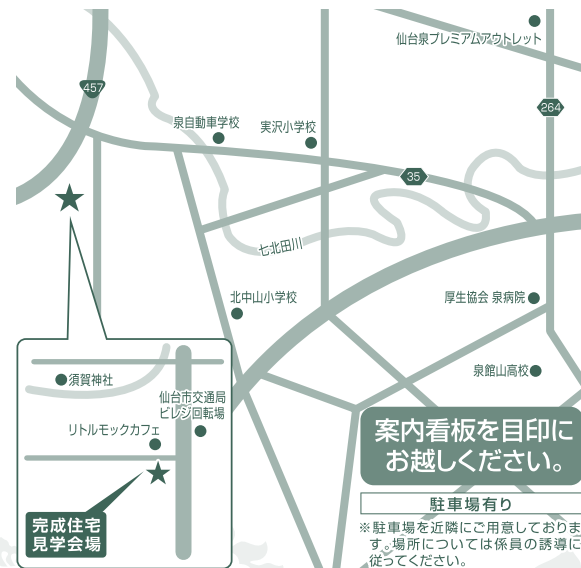

完成住宅見学会

3/21 sat 22 sun

10:00-17:00

トガシホームは素材にこだわっています。デザインにこだわっています。ぬくもりと優しさにこだわっています。あなたの思い出が、おうちに染み込むように…。だからトガシホームは“ I love my home.” そんな「かわいい」おうちを完成見学会にてご案内しております。探していたおうちが見つかるかもしれないですね。

※スタッフのマスク着用やアルコール消毒の実施など、ウィルス対策を行っております。

来場特典
ご近所カフェの
手作りクッキー
プレゼント!
さらに 来場者には
かわいい粗品プレゼント!

輸入住宅に
ご興味のある
方は必見!

【住所】 泉区館4丁目地内

Information

グレイスタウン愛子西 モデルハウスストリート

スタイリッシュモデルハウス3棟公開中

最新の住空間を体感しながら、最新の設備・インテリアをご覧ください。