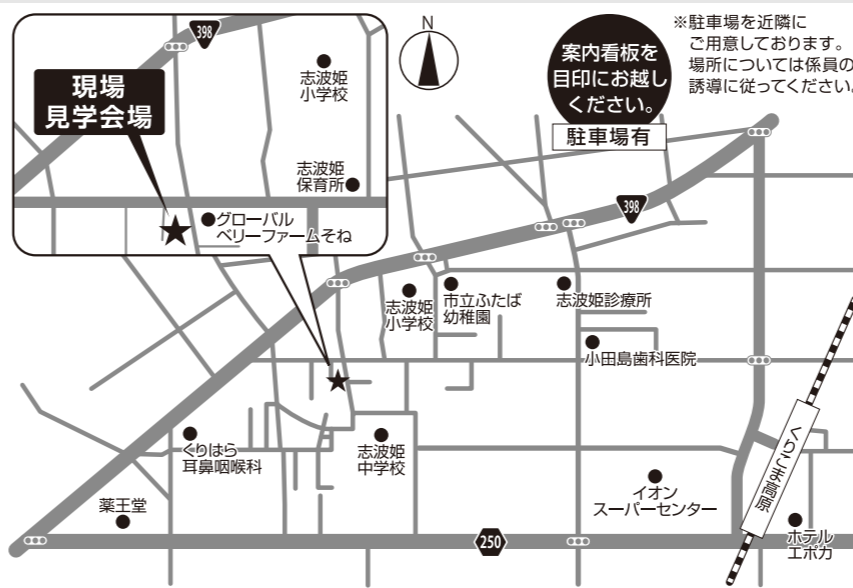

I love myhomeのトガシホーム [かわいいお家] 1日限りの現場見学会

トガシホームは素材にこだわっています。デザインにこだわっています。ぬくもりと優しさにこだわっています。あなたの思い出が、おうちに染み込むように…。だからトガシホームは「I love myhome」、そんな「かわいい」おうちを一日限りの現場見学会にてご案内しております。探していたおうちが見つかるかもしれません。

ご来場特典 **すてきな小物プレゼント!!**

11/6日 10:00~17:00
1日限りの開催!

輸入住宅に
ご興味のある
方は必見!

栗原市
志波姫

〈会場〉栗原市志波姫新沼崎内【センターパノラマのある家】

この度、栗原市志波姫にて完成現場見学会を1日限りで開催する運びとなりました。今までに見たことのないかわいい輸入住宅を施主様のご好意により自由にご覧頂けます。輸入住宅にご興味のある方は、この機会にぜひご覧くださいませ。

外観

センターパノラマが目を引き、ピンクの塗り壁は時間帯によって家の雰囲気を変えてくれます。洋瓦と窓下のタイルは全体をかわいく演出しています。とてもかわいいお家を、是非ご覧ください。