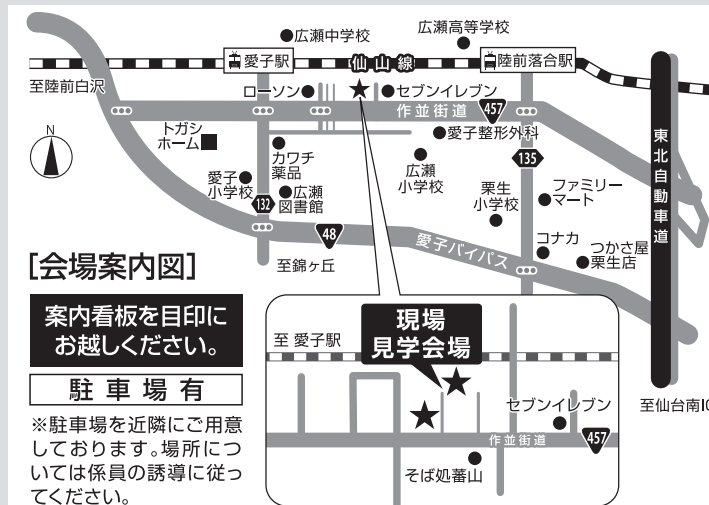

3/20 2棟同時開催!
月祝
1日限りの開催! 10:00~17:00

輸入住宅に
ご興味のある
方は必見!

この度、青葉区愛子東にて2カ所同時完成現場見学会を1日限りで開催する運びとなりました。今までに見たことのないかわいい輸入住宅を施主様のご好意により自由にご覧頂けます。輸入住宅にご興味のある方は、この機会にぜひご覧くださいませ。

青葉区
愛子東

〈会場〉仙台市青葉区愛子東6丁目
グレースタウン愛子東6丁目内
【猫と楽しい暮らしができるお家】

青葉区
愛子東

〈会場〉仙台市青葉区愛子東6丁目
グレースタウン愛子東6丁目内
【シンプルなプロバンスのお家】

外観

赤いS瓦、白い塗り壁にダークブラウンの格子窓と、色彩の組み合わせを工夫した印象的なお家です。玄関ドアの窓飾りと玄関照明はロートアイアンで、玄関まわりにアクセントを加えています。

内観

5LDKで動線の良い間取です。家族でクッキングを楽しめるアイランドカウンター、2階主寝室の書斎コーナーなどの造作家具、収納スペースも充実していて必見の価値あります。

【会場案内図】

案内看板を目印にお越しください。

駐車場有

※駐車場を近隣にご用意しております。場所については係員の誘導に従ってください。

次回予告 4/1(土)・2(日) 予定

【青葉区愛子東】
新モデルハウス2棟OPEN
2日間限りの現場見学会!!

●お申込み・お問い合わせは

こだわりの輸入住宅 2×4・2×6
トガシホーム