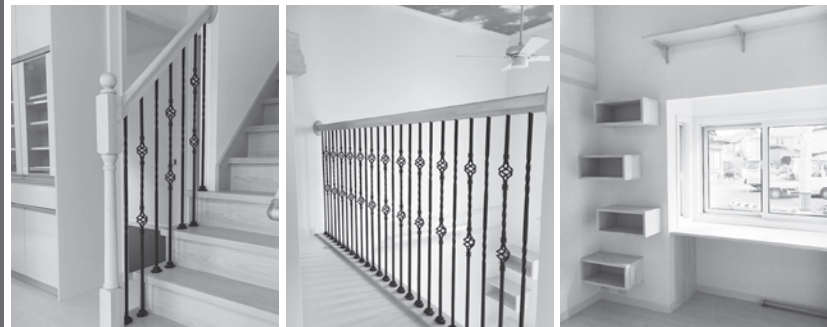

外観

白のタイル調サイディングに窓、玄関、バルコニーのダーク色がアクセントとなっておりシンプルでかっこいい外観になっています。シンプルの中にもトガシホームの特徴であるR垂れ壁をいれることによってかわいさも表現されています。

内観

大きな吹抜けからたくさんの光が差し込む明るい理想の空間ができました。出窓の隣に猫階段を造作、出窓で日向ぼっこした後階段で運動する猫たちが目に浮かびます。又、猫が各部屋を出入りできるよう工夫もあり、アイアン手摺や大きなパントリーに見どころ満載です。是非、ご覧になって下さい。