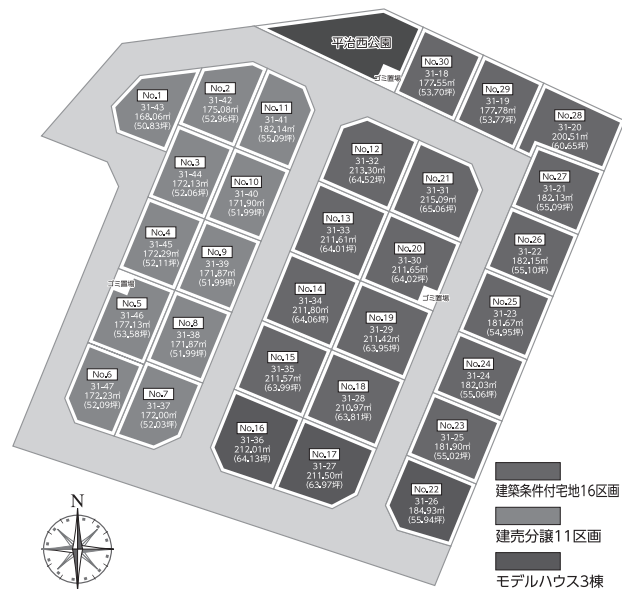

TOGASHI HOME
Import House

OPEN HOUSE

青葉区 | 北山一丁目2 2地内

完成現場見学会

1日限り **3/10** sun 10:00-17:00

トガシホームは素材にこだわっています。デザインにこだわっています。ぬくもりと優しさにこだわっています。あなたの思い出が、おうちに染み込むように…。だからトガシホームは“ I love my home.” そんな「かわいい」おうちを完成見学会にてご案内しております。探していたおうちが見つかるかもしれないですね。

クッキー
詰め放題

来場された方、全員参加できます！
ご家族揃ってお越しください。

さらに 来場者には
かわいい粗品プレゼント！

輸入住宅に
ご興味のある
方は必見！

【住所】青葉区北山一丁目22地内

Information

あやしにし 新規分譲中
Gracetown 愛子西 全30区画

4/27 新モデルハウス
(土) プレオープン!! (予定)