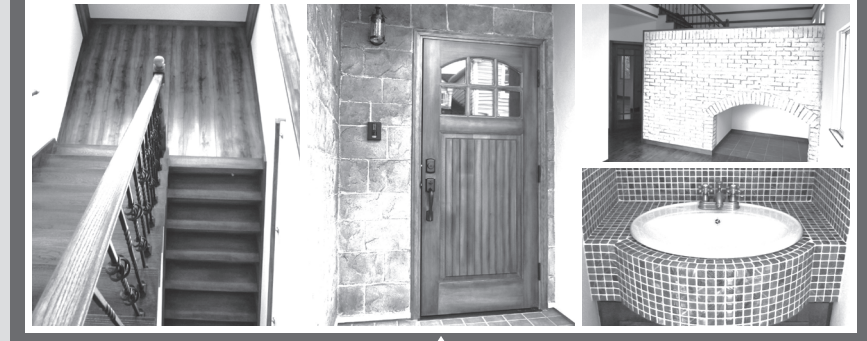

外観
ベージュの塗壁に明るい洋瓦、木製の輸入ドアと南仏の民家をイメージした外観です。彫りの深い窓額装や多角形のバルコニー、玄関周りの石積調デザインなど、いろいろな方角からの表情も楽しめます。

内観
アンティークな雰囲気に仕上げた内装の中に、タイル模様の壁に埋め込まれたペットスペースが特徴的な間取りです。ペットスペースの上にはファミリースペースも備えており、住まい方をいろいろイメージできる楽しい間取りをぜひご覧ください。