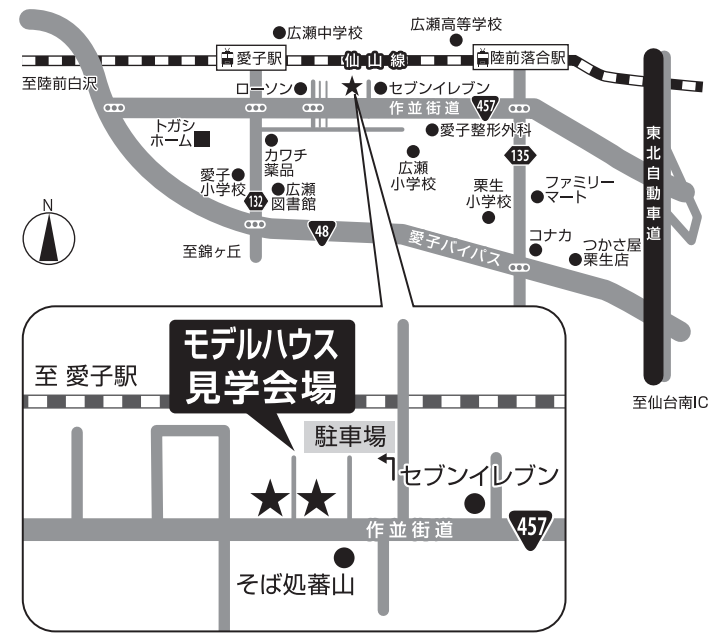

【モデルハウス見学会会場案内図】

案内看板を目印にお越しください。
駐車場有
※駐車場を近隣にご用意しております。場所については係員の誘導に従ってください。

●お申込み・お問い合わせは
こだわりの輸入住宅 2×4・2×6
トガシホーム

一級建築士事務所 宮城県知事登録 第15910117号
宅地建物取引業者免許証 宮城県知事(3)第5199号

株式会社 富樫工業

(022)392-2415

E-mail:togashi-home@k-togashi.co.jp
〒989-3124 仙台市青葉区上愛子字蛇台原16番地1

トガシホームをもっとお知りになりたい方は

トガシホーム 検索 <http://www.k-togashi.co.jp>