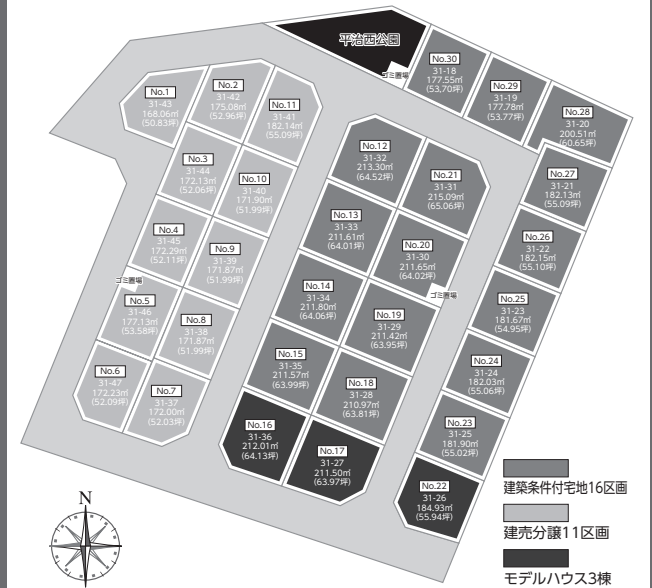

TOGASHI HOME
Import House

青葉区 | 荒巻新明町 5 地内

トガシホーム2日だけの展示場

4/6 sat • 7 sun 10:00-17:00

トガシホームは素材にこだわっています。デザインにこだわっています。
ぬくもりと優しさにこだわっています。
あなたの思い出が、おうちに染み込むように…。
だからトガシホームは「I love my home.」
そんな「かわいい」おうちを完成見学会にてご案内しております。
探していたおうちが見つかるかもしれないですね。

輸入住宅に
ご興味のある
方は必見!

小さなお野菜
詰め放題
来場された方、全員参加できます！
ご家族揃ってお越しください。
さらに 来場者には
かわいい粗品プレゼント!

Information

あやしにし 新規分譲中
Gracetown 愛子西 全30区画

4/27 (土) 新モデルハウス
プレオープン!! (予定)

場所: 仙台市青葉区上愛子字平治31地内

【住所】 青葉区荒巻新明町5地内

こだわりの輸入住宅 2×4・2×6
トガシホーム
022-392-2415
http://www.k-togashi.co.jp