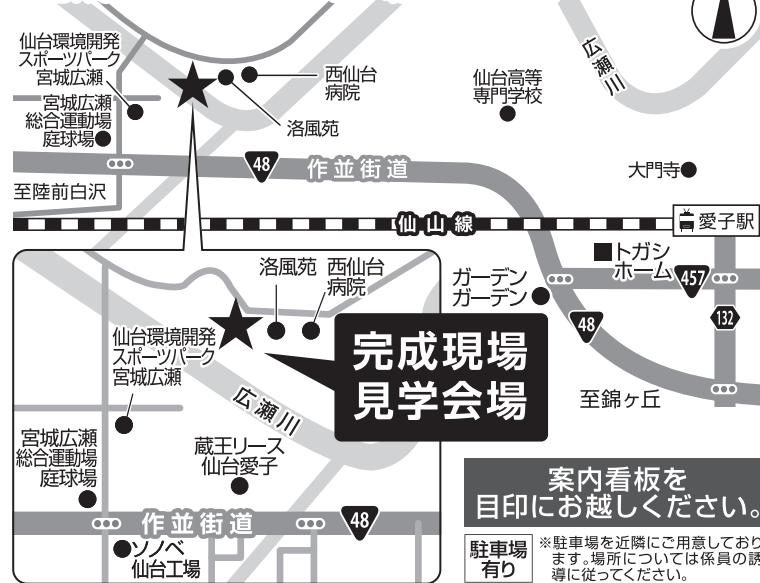

8/20 1日限りの開催!
10:00~17:00

輸入住宅に
ご興味のある
方は必見!

この度、青葉区芋沢にて完成現場見学会を1日限りで開催する運びとなりました。今までに見たことのないかわいい輸入住宅を施主様のご好意により自由にご覧頂けます。輸入住宅にご興味のある方は、この機会にぜひご覧くださいませ。

青葉区
芋沢

〈会場〉仙台市青葉区芋沢字新田 【森の中、薪ストーブのある本格和風の家】

【完成現場見学会会場案内図】