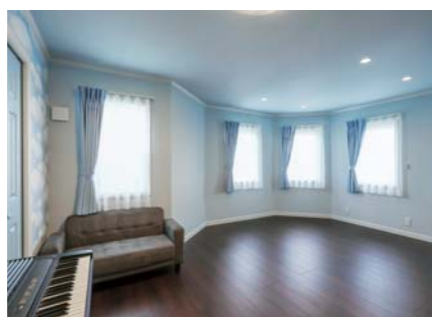

ピンクのトーンでまとめた子ども部屋。アール開口のクロゼットは片付け習慣が身につくようオープン型に。

多角形のデザインが印象的な主寝室。落ち着いたダークブルーの床と遊び心あるブルーのクロスで演出した。

お気に入りのアート作品を飾った階段は、まるでギャラリーのような雰囲気。壁際のライティングにもこだわった。

石積み調のテレビ背面の造形が存在感を放つリビング。多角形の吹き抜けや、階段のリーフ模様のアイアン手摺り、造作のテレビボードも◎。